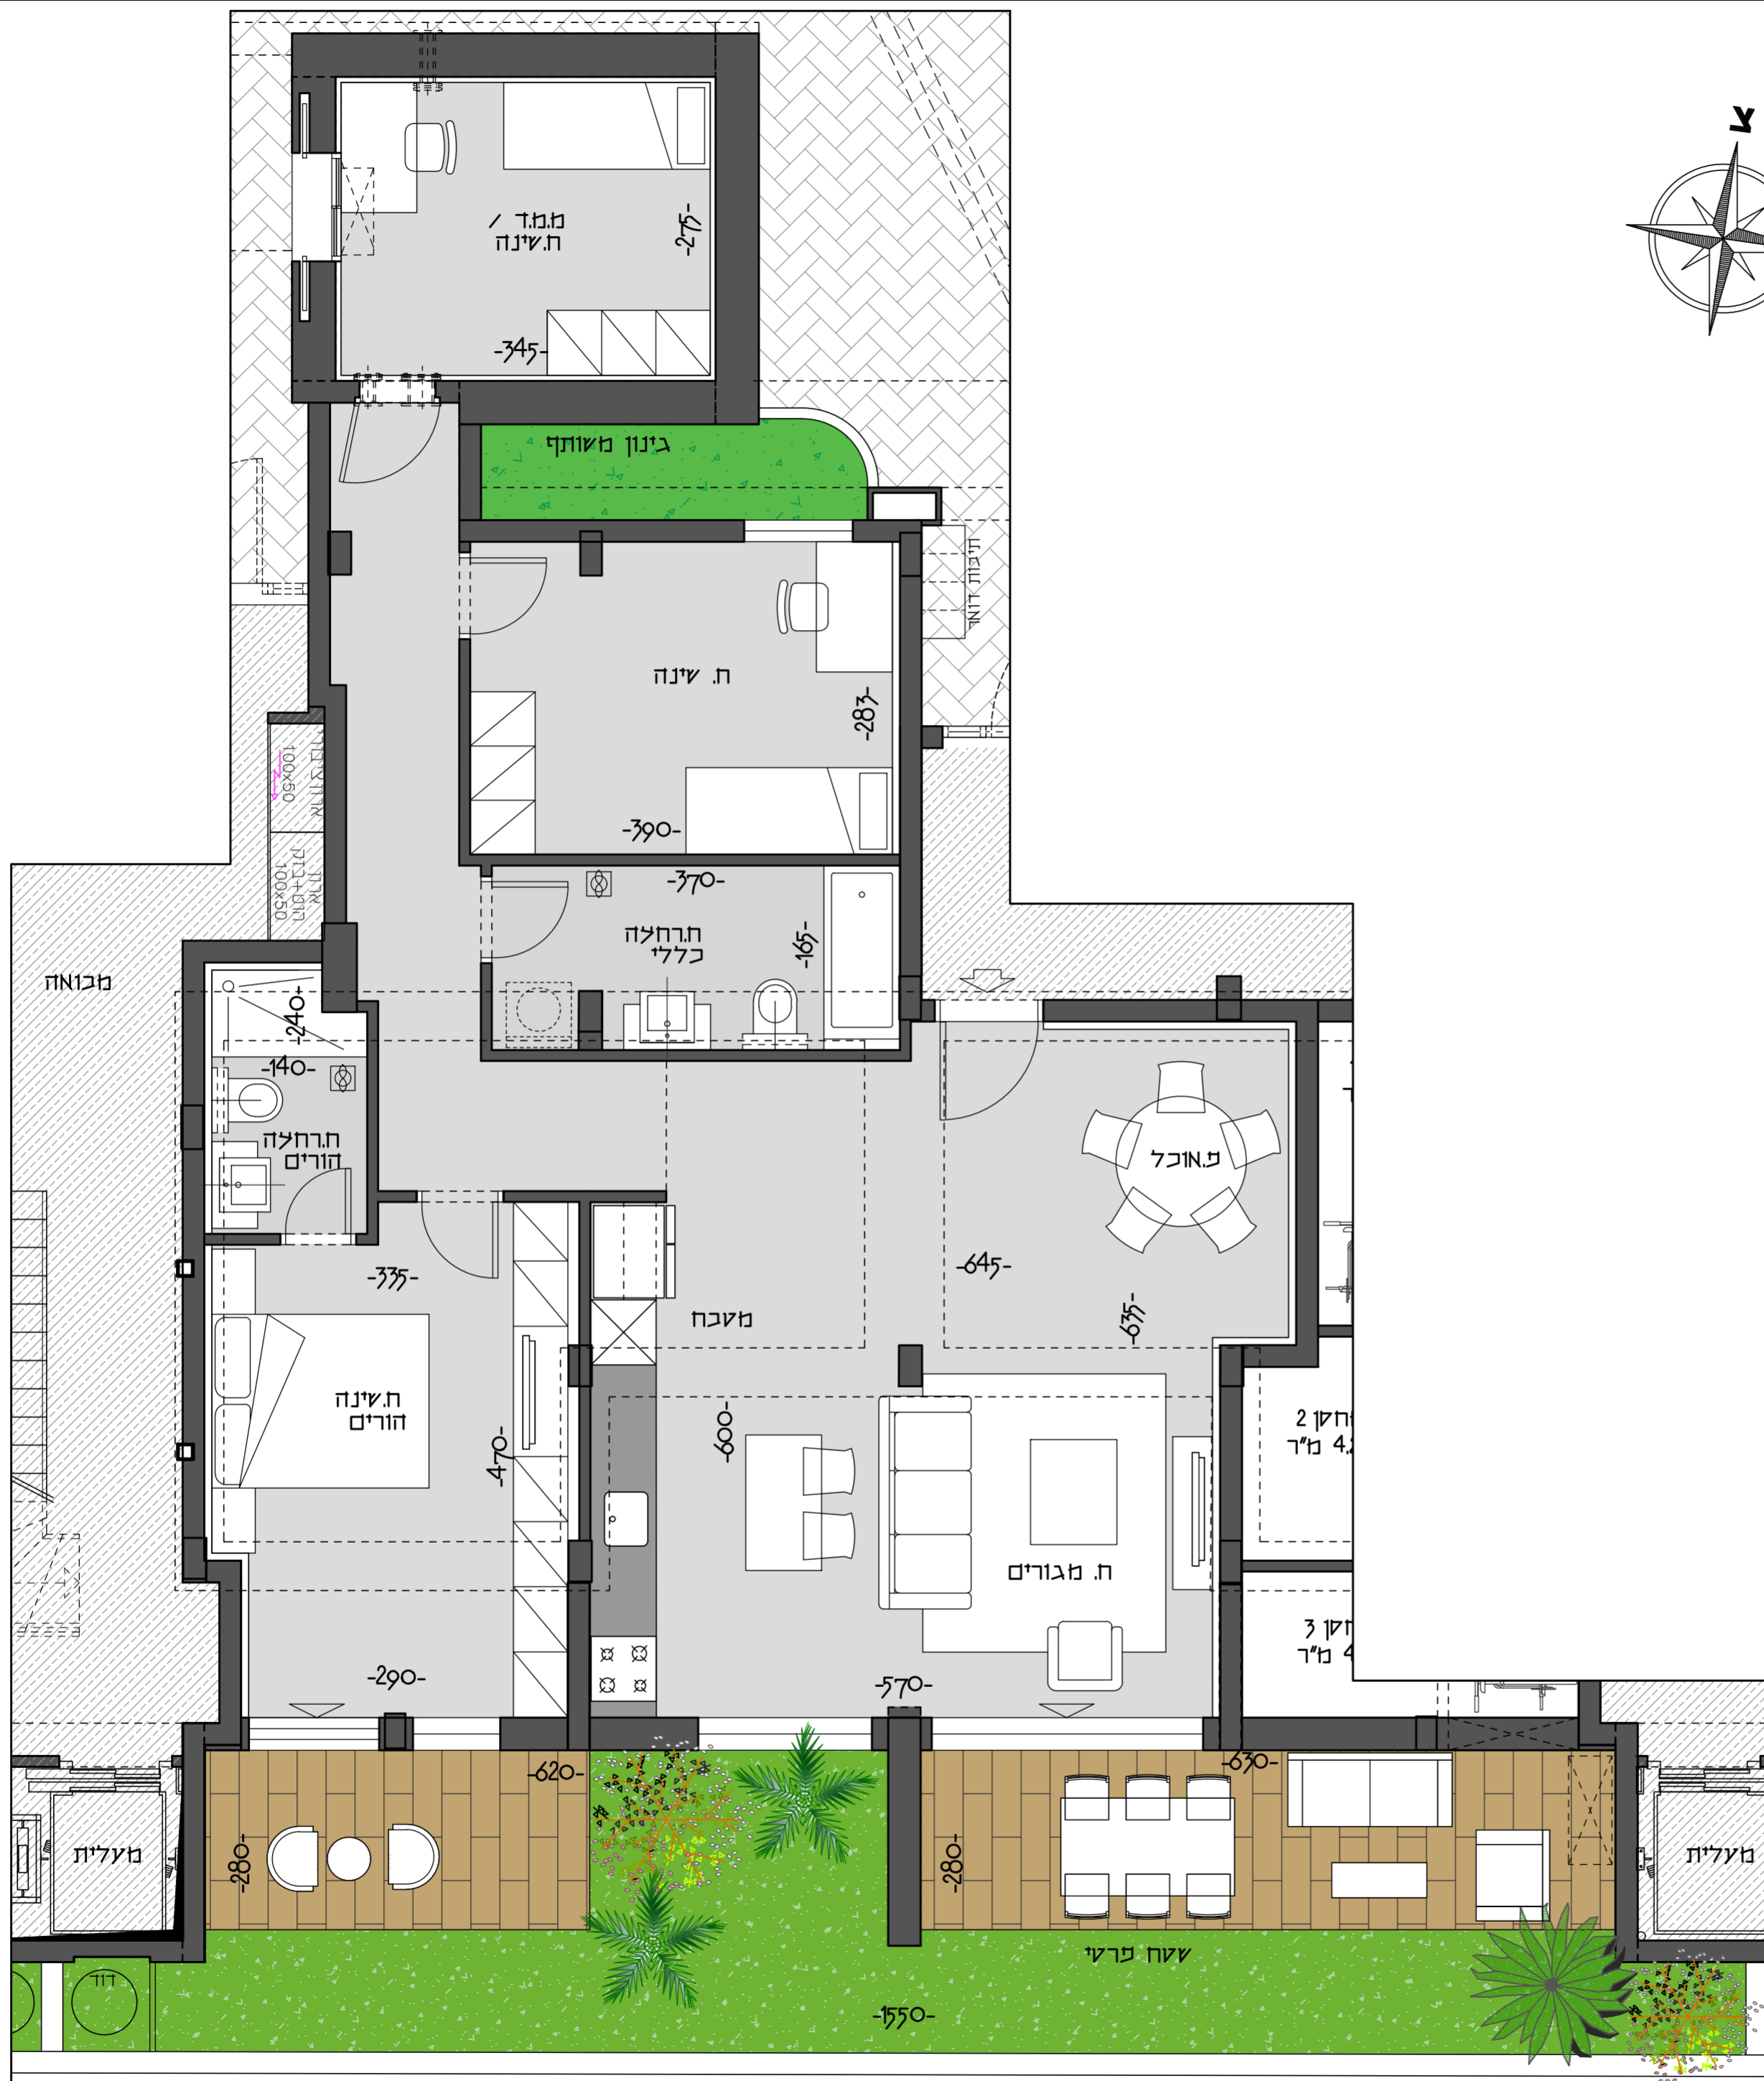

קהילת ברזיל

6-8-10

	14	28	20	26		
ק' 7						
ק' 6	24	25	18	19	12	13
ק' 5	22	23	16	17	10	11
ק' 4	7	8	7	8	7	8
ק' 3	5	6	5	6	5	6
ק' 2	3	4	3	4	3	4
ק' 1	1	2	1	2	1	2
ק"ס	9	29	15	27		21
	בניין 6		בניין 8		בניין 10	

קומת קרקע-דגם וס-דירה 27

דירה נוס' 27

דירת 4 חדרים	עיפוס D-1
111.4 מ"ר	שטח דירה
40.0 מ"ר	גינה פרטית

הערה:
- תכנית לפני היתר.

תאריך: 29/08/22