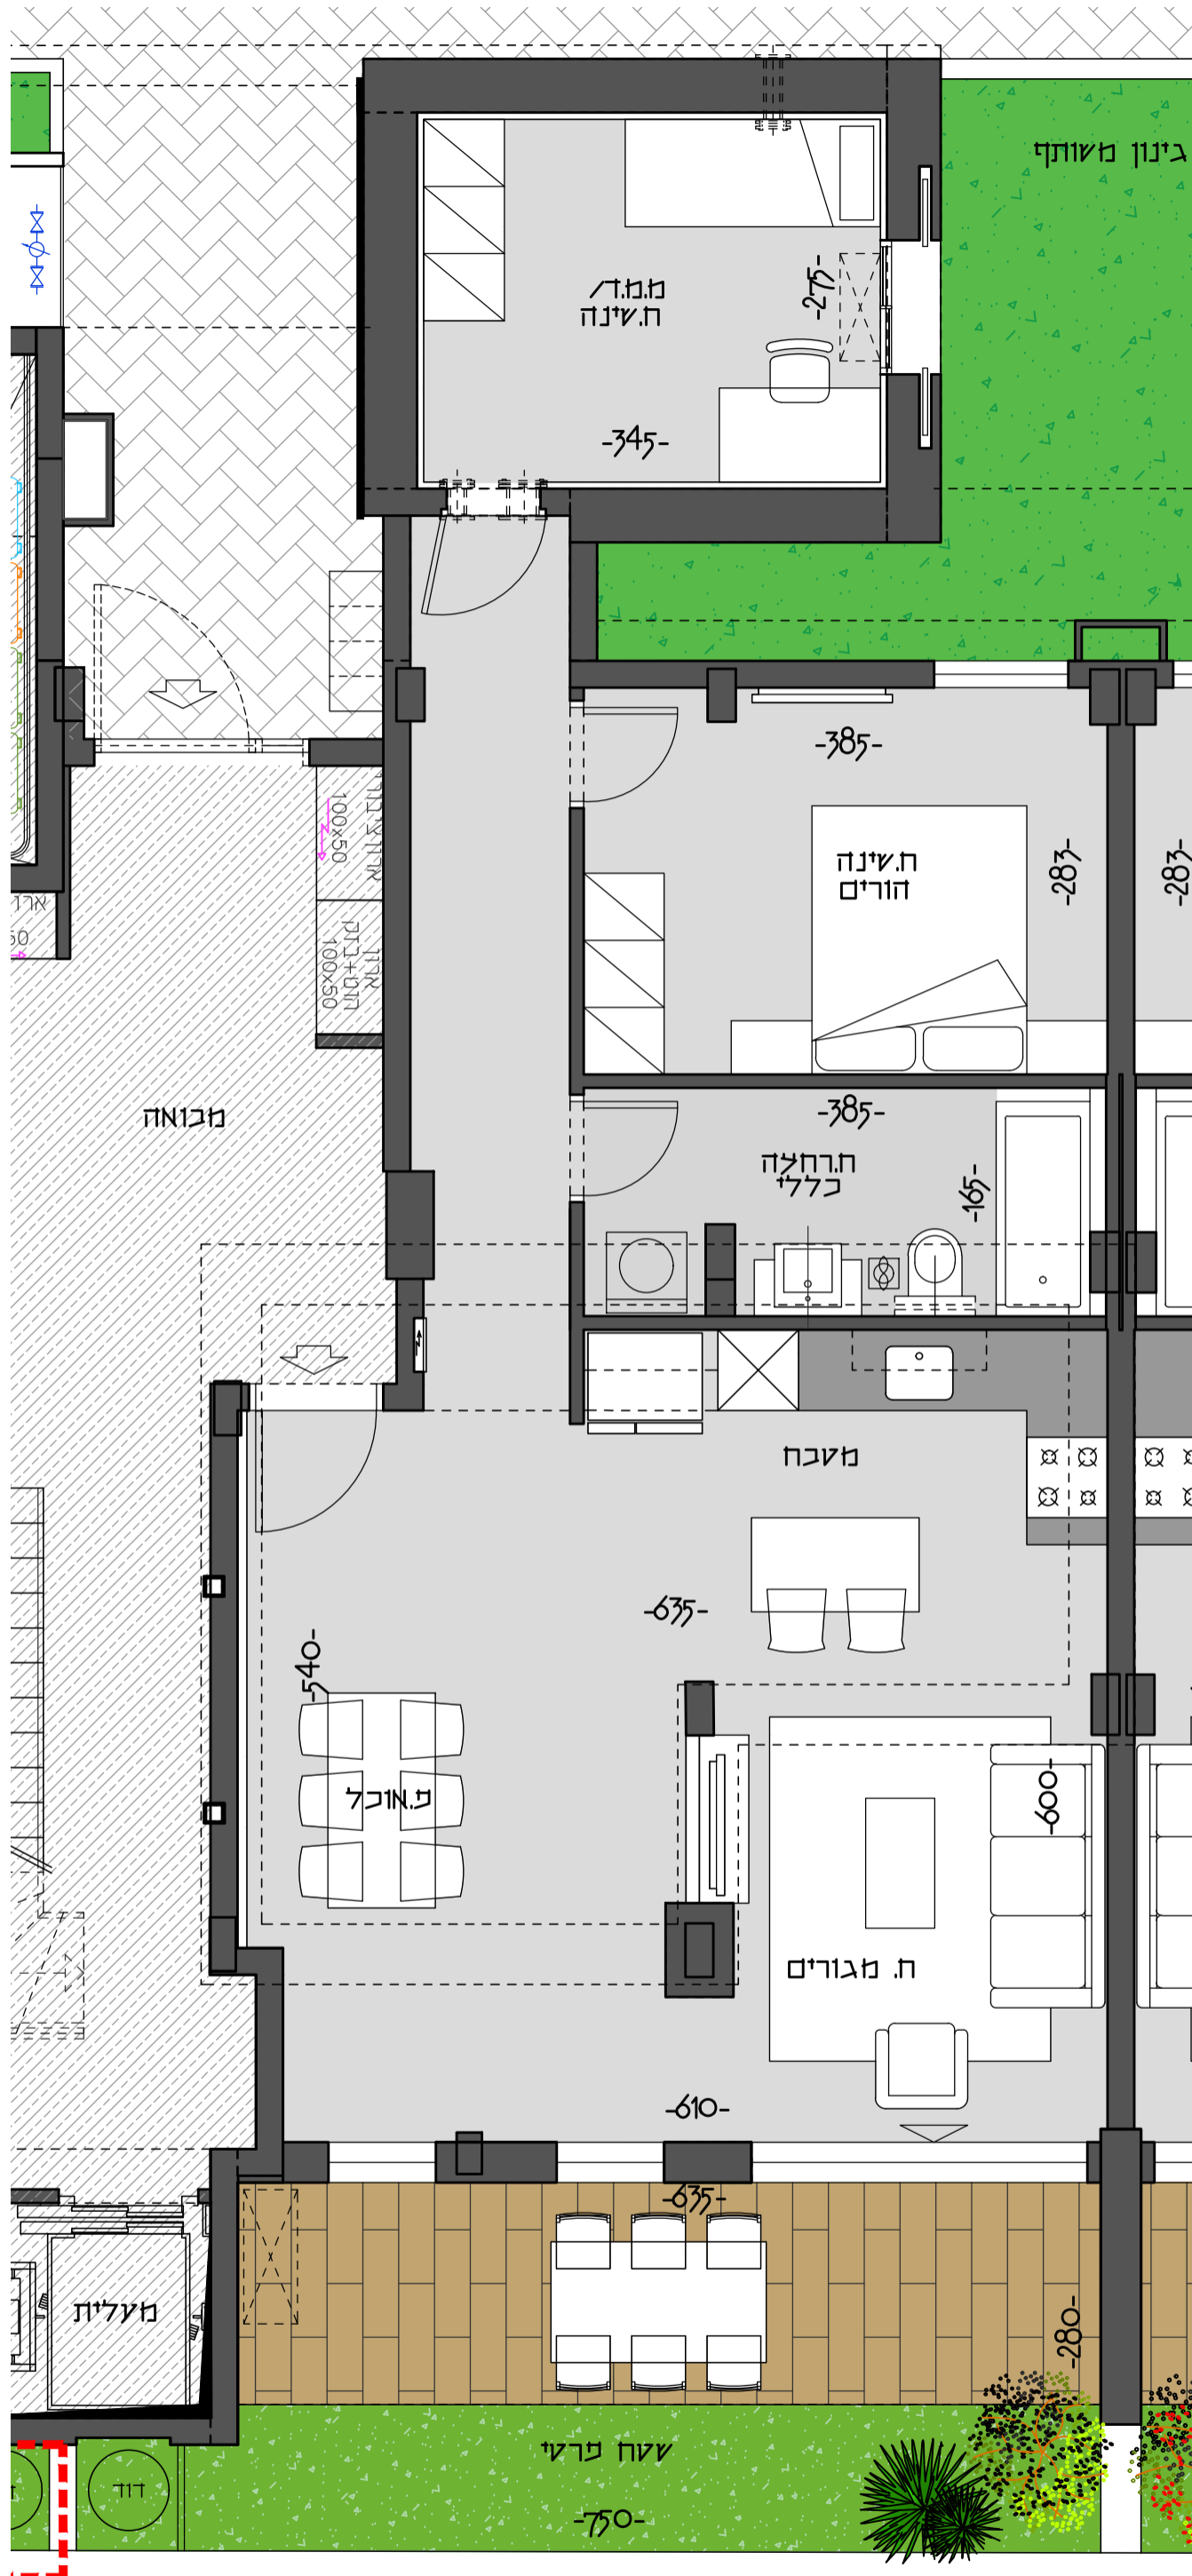

קהילת ברזיל

6-8-10

	14	28	20	26		ק' ב
						ק' 7
24	25	18	19	12	13	ק' 6
22	23	16	17	10	11	ק' 5
7	8	7	8	7	8	ק' 4
5	6	5	6	5	6	ק' 3
3	4	3	4	3	4	ק' 2
1	2	1	2	1	2	ק' 1
9	29	15	27		21	ק"ס
בניין 6		בניין 8		בניין 10		

דירה מס' 29

דירת 3 חדרים	טיפוס B-1
86.0 מ"ר	שטח דירה
20.0 מ"ר	גינה פרטית

קומת קרקע-דגם וב-דירה 29

חערה :
- תכנית לפני היתר.

תאריך : 29/08/22