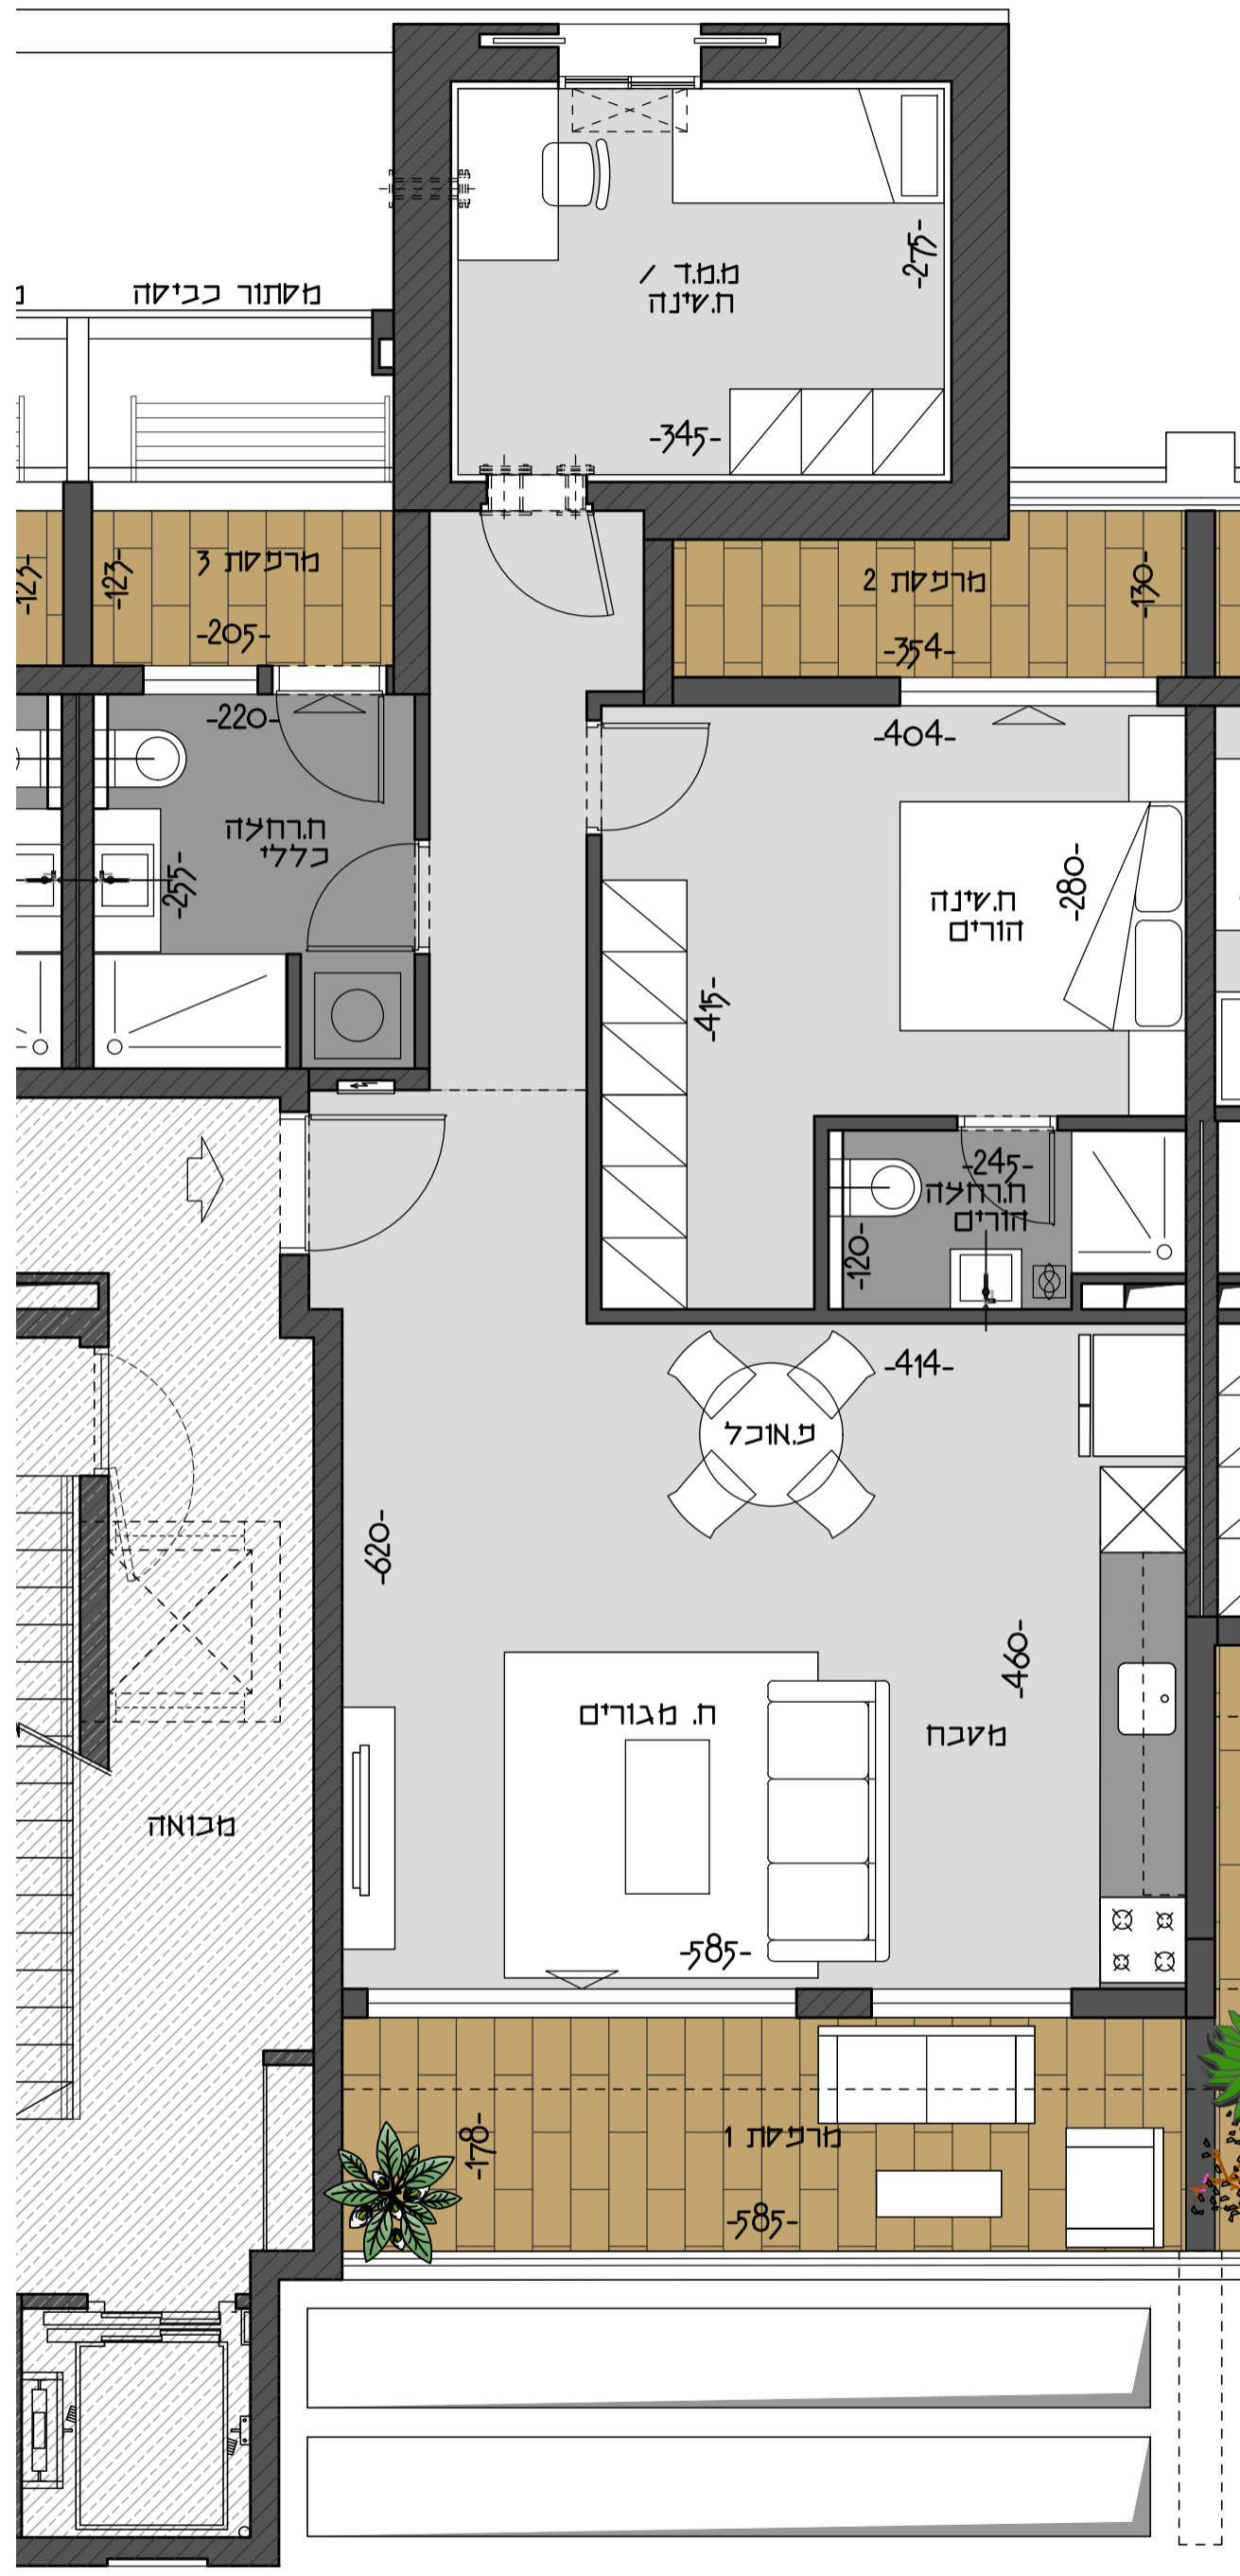

קהילת ברזיל 6-8-10

	14	28	20	26		ק"ג
24	25	18	19	12	13	7
22	23	16	17	10	11	6
7	8	7	8	7	8	5
5	6	5	6	5	6	4
3	4	3	4	3	4	3
1	2	1	2	1	2	2
9	29	15	27		21	1
בניין 6		בניין 8		בניין 10		ק"ס

דירה 20 מ' 20

דירת 3 חדרים	טיפוס PH-2
81.1 מ"ר	שטח דירה
11.0 מ"ר	מרפסת 1
4.1 מ"ר	מרפסת 2
2.9 מ"ר	מרפסת 3
18.0 מ"ר	קו"כ שטח מרפסות

קומה 7 - דגם PH2 - דירה 20

הערה:
- תכנית לפני היתר.

תאריך: 29/08/22