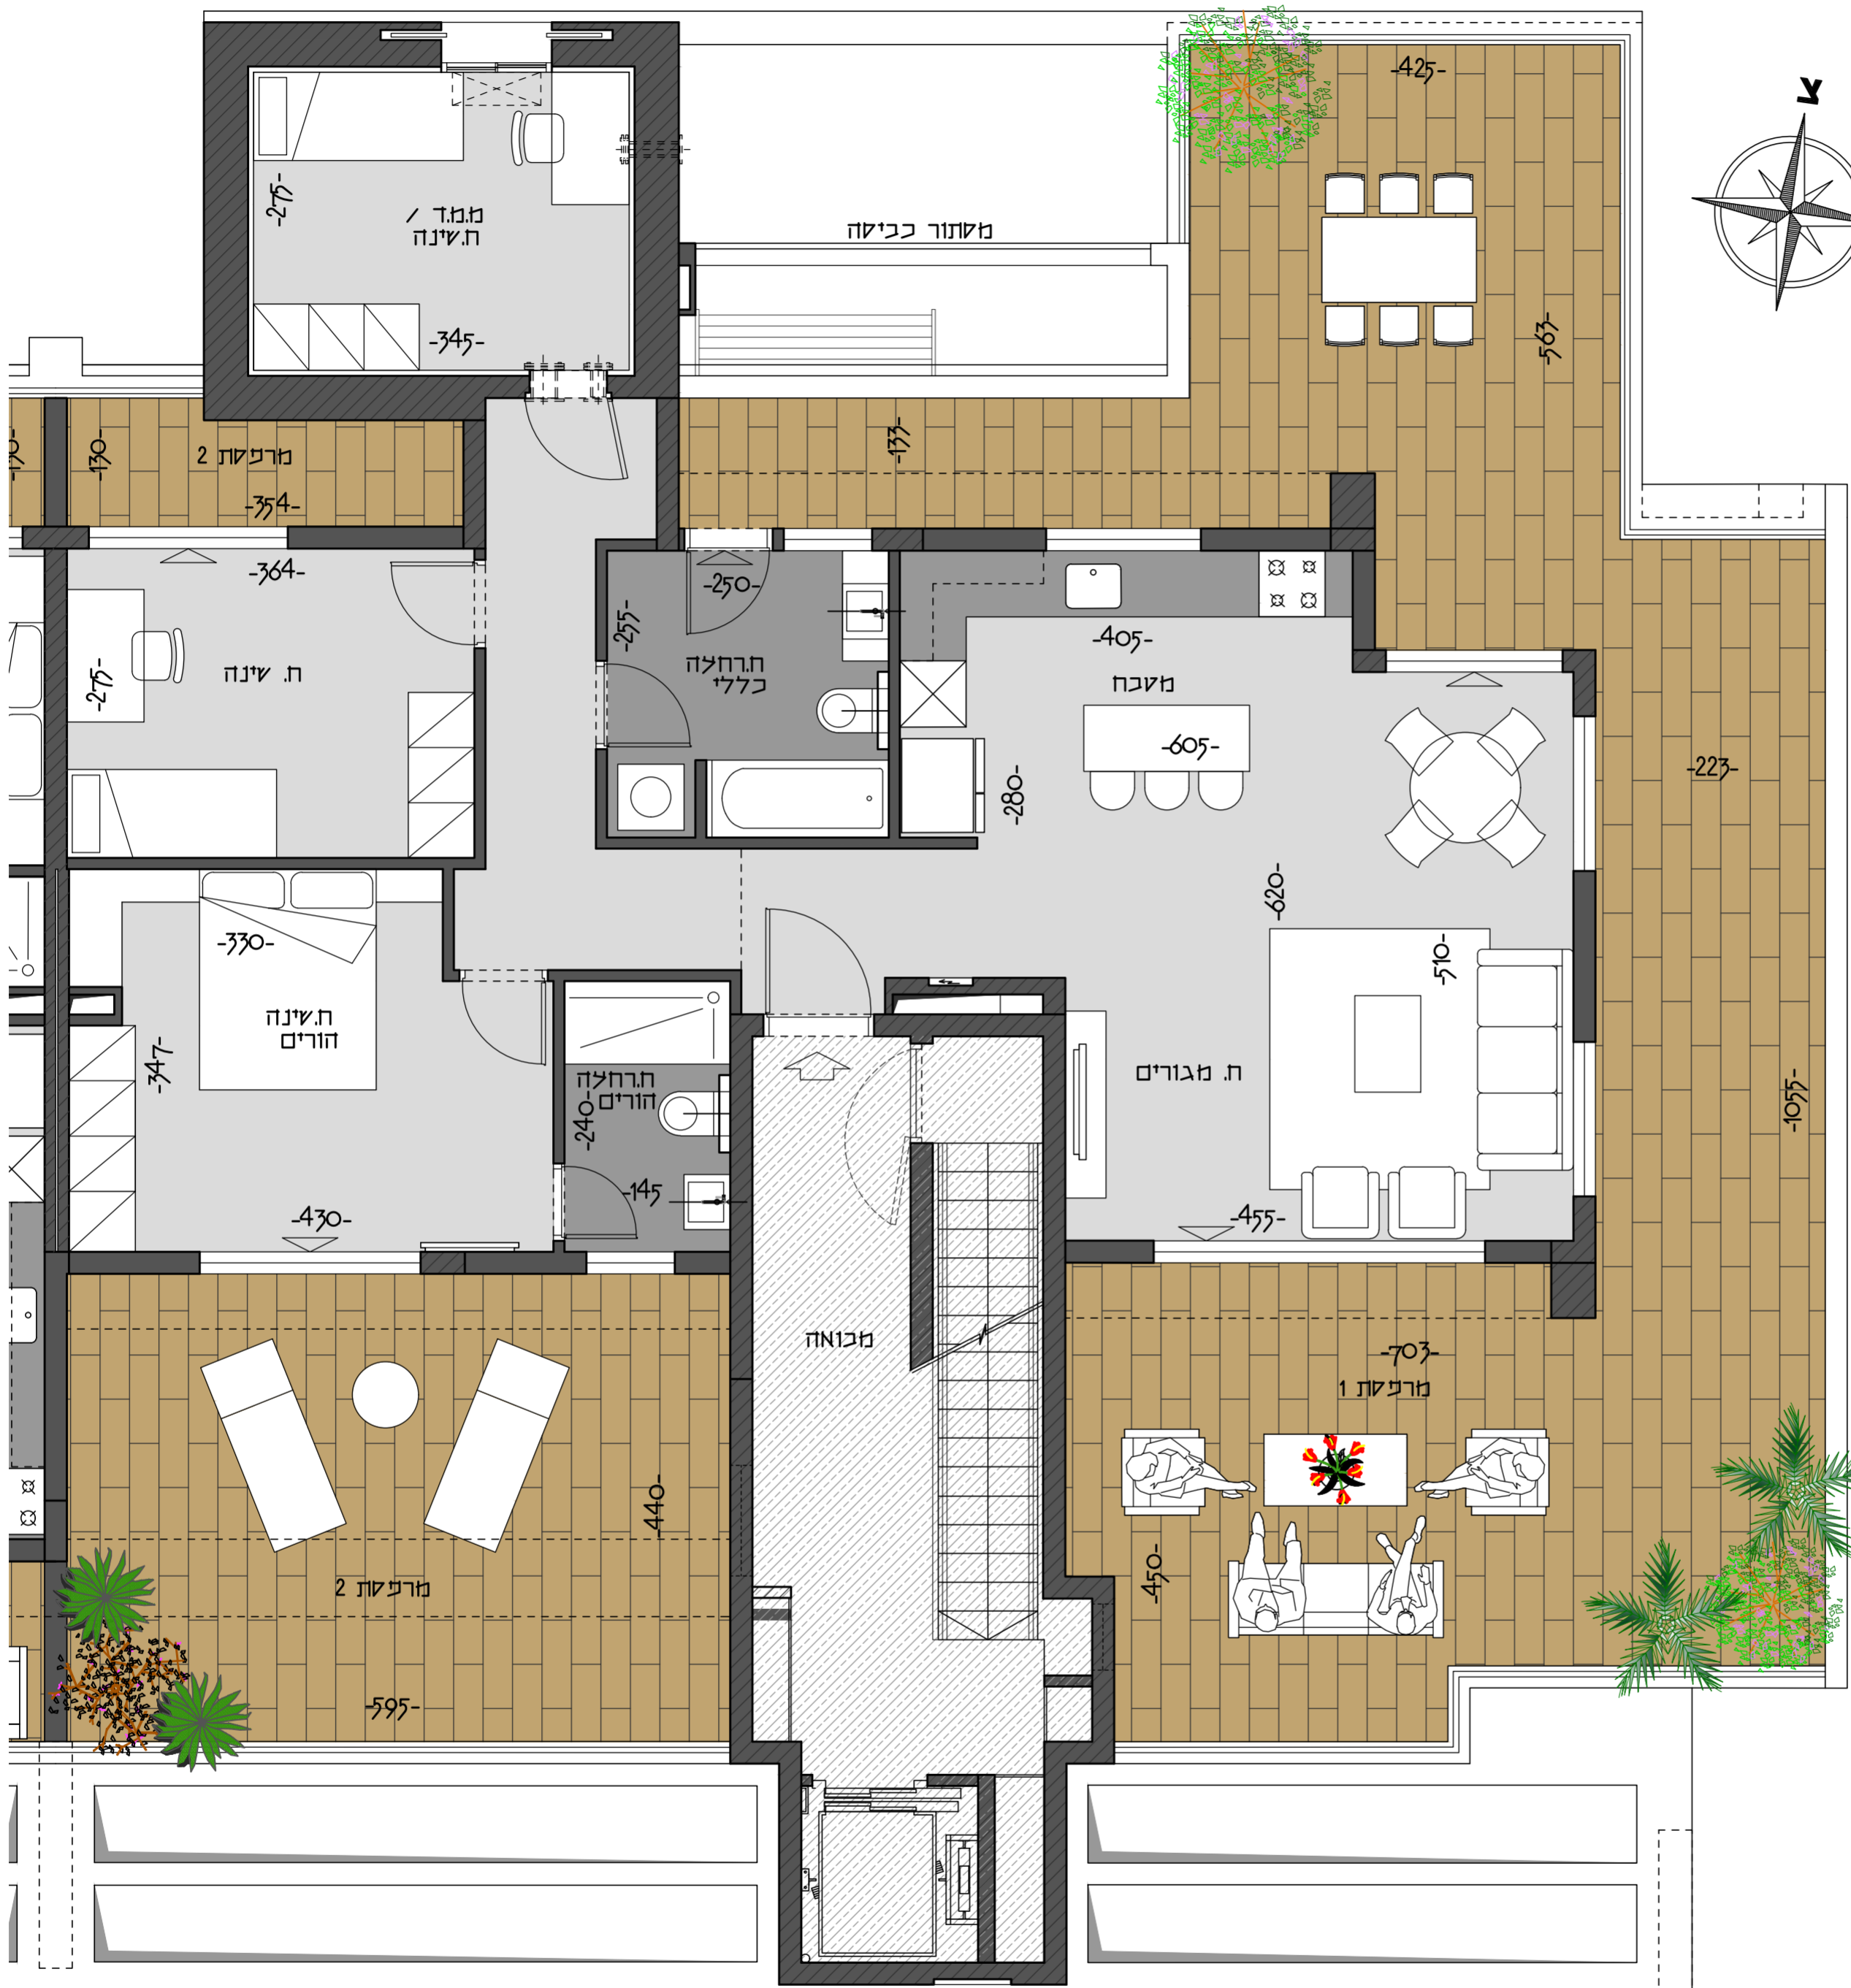

קהילת ברזיל

6-8-10

	14	28	20	26	
24	25	18	19	12	13
22	23	16	17	10	11
7	8	7	8	7	8
5	6	5	6	5	6
3	4	3	4	3	4
1	2	1	2	1	2
9	29	15	27		21
בניין 6		בניין 8		בניין 10	

קומה 7 - דגם ו-ח - דירה 26

דירה נוס' 26

דירת 4 חדרים	שיפוס PH-1
103.13 מ"ר	שטח דירה
72.4 מ"ר	מרפסת 1
26.8 מ"ר	מרפסת 2
4.1 מ"ר	מרפסת 3
103.30 מ"ר	סה"כ שטח מרפסות